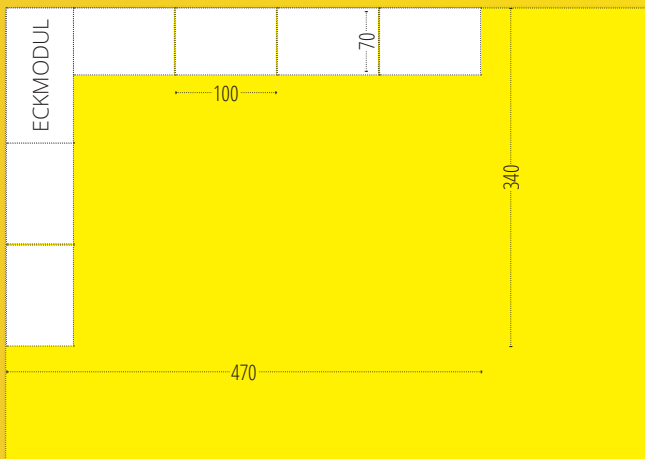

DIE ZIRKUSLOGEN

STELLBEISPIELE FÜR DIE RUHEWÄNDE FINDEN SIE AUF SEITE 14

Kinderga rtenname

STELLBEISPIELE

DIE **MINDESTLÄNGE** DER RUHEWÄNDE BETRÄGT 4M.
 DIE HIER ANGEgebenEN MASSE SIND NUR BEISPIELE. LÄNGERE RUHEWÄNDE SIND NATÜRLICH EBENFALLS REALISIERBAR.
EINE ERWEITERUNG IST IM NACHHINEIN NICHT MEHR MÖGLICH.

ANZAHL

85000L

ANZAHL

85000R

ECKMODUL FÜR LINKE WAND

Außen-Maße B/H/T
140x125x70cm
Achtung! Liegepolster werden
gesondert aufgeführt.

ECKMODUL FÜR RECHTE WAND

Außen-Maße
B/H/T 140x125x70cm
Achtung! Liegepolster werden
gesondert aufgeführt.

ANZAHL

85000-6H

REGAL FÜR DIE SEITEN-FRONTEN

Mit 4 Regalböden
Außen-Maße B/H/T 70x165x25cm

*Die Wahl der Oberschränke/ Regale
ist vom Design abhängig (nicht wählbar)*

85000-6Z

85000-2

85000L