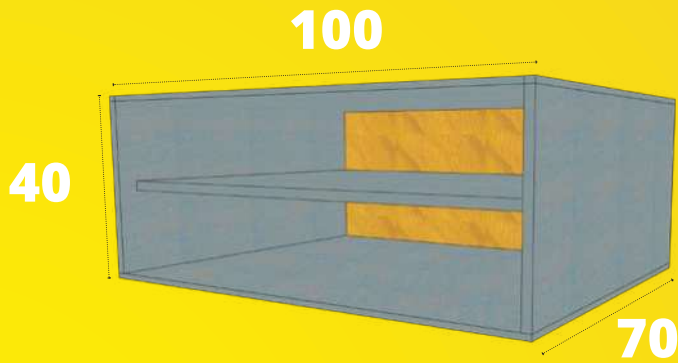

MASSE

**MASSE DER
AUFBAUTEN**
(SCHRANK / REGAL)

40
REGAL
SCHRANK

125