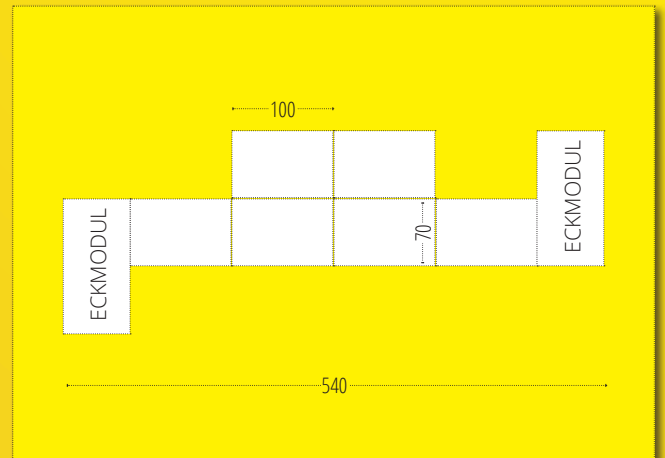

DIE ZIRKUSLOGEN

STELLBEISPIELE FÜR DIE RUHEWÄNDE FINDEN SIE AUF SEITE 14

Kinderga rtenname

STELLBEISPIELE

DIE **MINDESTLÄNGE** DER RUHEWÄNDE BETRÄGT 4M.
 DIE HIER ANGEgebenEN MASSE SIND NUR BEISPIELE. LÄNGERE RUHEWÄNDE SIND NATÜRLICH EBENFALLS REALISIERBAR.
EINE ERWEITERUNG IST IM NACHHINEIN NICHT MEHR MÖGLICH.

MASSE

**MASSE DER
AUFBAUTEN**
(SCHRANK / REGAL)

40
REGAL
SCHRANK

125

ECKMODUL
B/H/T
70/125/140

100

100

100