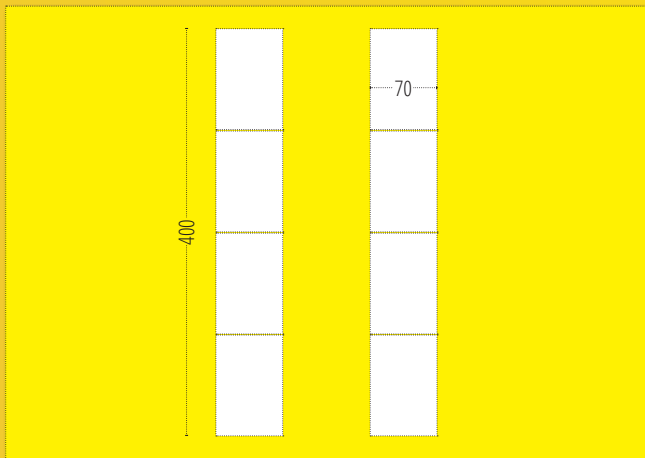

DIE ZIRKUSLOGEN

STELLBEISPIELE FÜR DIE RUHEWÄNDE FINDEN SIE AUF SEITE 14

Kinderga rtenname

STELLBEISPIELE

DIE **MINDESTLÄNGE** DER RUHEWÄNDE BETRÄGT 4M.
 DIE HIER ANGEgebenEN MASSE SIND NUR BEISPIELE. LÄNGERE RUHEWÄNDE SIND NATÜRLICH EBENFALLS REALISIERBAR.
EINE ERWEITERUNG IST IM NACHHINEIN NICHT MEHR MÖGLICH.