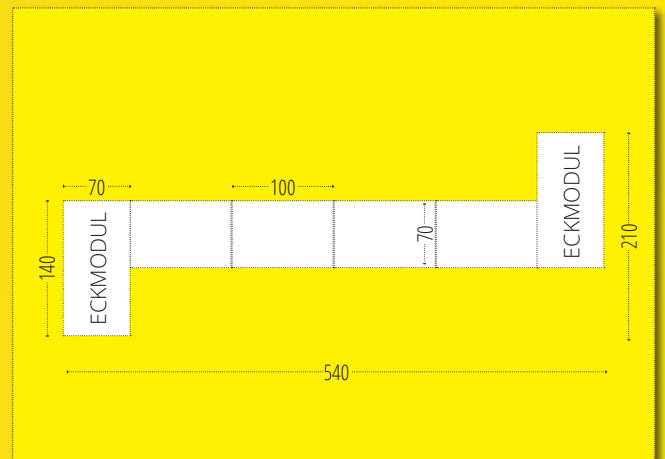

DIE ZIRKUSLOGEN

STELLBEISPIELE FÜR DIE RUHEWÄNDE FINDEN SIE AUF SEITE 14

Kinderga rtenname

STELLBEISPIELE

DIE **MINDESTLÄNGE** DER RUHEWÄNDE BETRÄGT 4M.
 DIE HIER ANGEgebenEN MASSE SIND NUR BEISPIELE. LÄNGERE RUHEWÄNDE SIND NATÜRLICH EBENFALLS REALISIERBAR.
EINE ERWEITERUNG IST IM NACHHINEIN NICHT MEHR MÖGLICH.

MASSE

**MASSE DER
AUFBAUTEN**
(SCHRANK / REGAL)

40
REGAL
SCHRANK

125

ECKMODUL
B/H/T
70/125/140

100

100

100

ANZAHL

85000L

ANZAHL

85000R

ECKMODUL FÜR LINKE WAND

Außen-Maße B/H/T
140x125x70cm
Achtung! Liegepolster werden
gesondert aufgeführt.

ECKMODUL FÜR RECHTE WAND

Außen-Maße
B/H/T 140x125x70cm
Achtung! Liegepolster werden
gesondert aufgeführt.