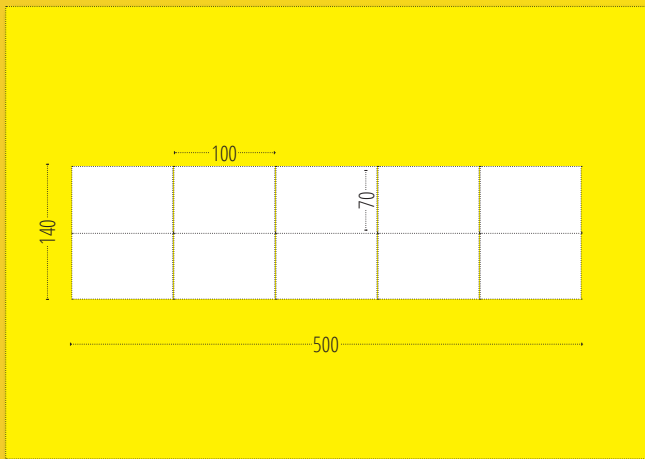

DIE ZIRKUSLOGEN

STELLBEISPIELE FÜR DIE RUHEWÄNDE FINDEN SIE AUF SEITE 14

Kinderga rtenname

STELLBEISPIELE

DIE **MINDESTLÄNGE** DER RUHEWÄNDE BETRÄGT 4M.
 DIE HIER ANGEgebenEN MASSE SIND NUR BEISPIELE. LÄNGERE RUHEWÄNDE SIND NATÜRLICH EBENFALLS REALISIERBAR.
EINE ERWEITERUNG IST IM NACHHINEIN NICHT MEHR MÖGLICH.