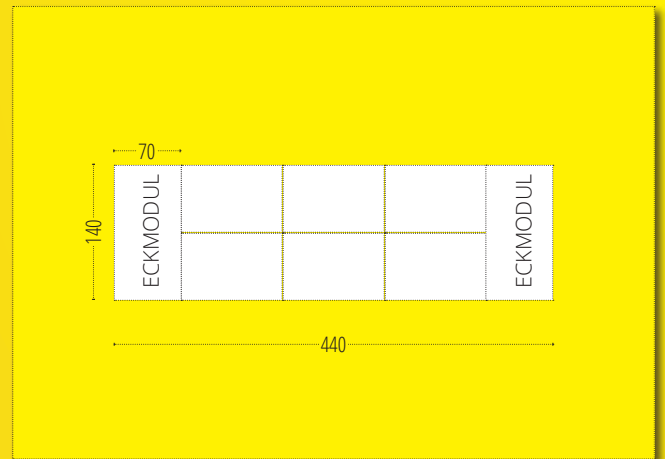

DIE ZIRKUSLOGEN

STELLBEISPIELE FÜR DIE RUHEWÄNDE FINDEN SIE AUF SEITE 14

Kinderga rtenname

STELLBEISPIELE

DIE **MINDESTLÄNGE** DER RUHEWÄNDE BETRÄGT 4M.
 DIE HIER ANGEgebenEN MASSE SIND NUR BEISPIELE. LÄNGERE RUHEWÄNDE SIND NATÜRLICH EBENFALLS REALISIERBAR.
EINE ERWEITERUNG IST IM NACHHINEIN NICHT MEHR MÖGLICH.