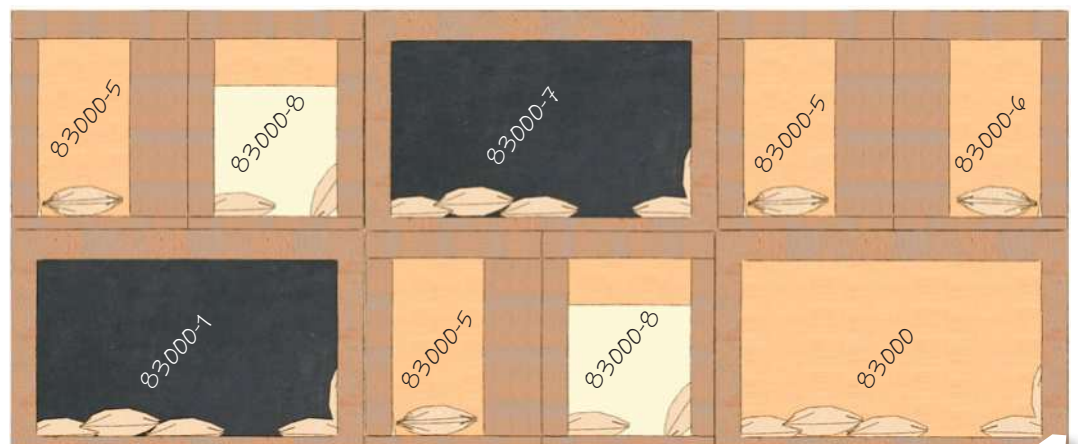

ANZAHL

S83000-10

**ECKMODUL
RECHTS GESCHLOSSEN**

140x125x70cm

Polsterung: Für 2 Bodenpolster

ANZAHL

S83000-11

**ECKMODUL
LINKS GESCHLOSSEN**

140x125x70cm

Polsterung: Für 2 Bodenpolster

ANZAHL

S83000-12

**ECKMODUL RECHTS
GESCHLOSSEN** mit Tafel-
rückwand und Acrylfenster

140x125x70cm

Polsterung: Für 1 Bodenpolster

ANZAHL

S83000-13

**ECKMODUL LINKS
GESCHLOSSEN** mit Tafel-
rückwand und Acrylfenster

140x125x70cm

Polsterung: Für 1 Bodenpolster

ANZAHL

83000-2

KLEINES AUSZEITMODUL

100x62,5x70cm

Polsterung: Für ein Bodenpolster

Höhe
62,5cm

ANZAHL

83000-3

KLEINES SPIEGELMODUL

100x62,5x70cm

Polsterung: Für ein Bodenpolster

ANZAHL

83000-4

STAUREGAL

100X62,5X70CM

ANZAHL

83000-4V

**STAUREGAL MIT VERTIKALER
VERSTÄRKUNG**

100X62,5X70CM

Beispiel
ohne Fronten